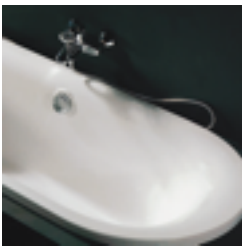

# Canny Bathrooms

*C & C International Pty Ltd*

**Browse**

[Bath Tubs](#)

**Bath Tub**

1750 x 800 x 650 mm [\[Product Details...\]](#)

**Bath Tub**

1870 x 1410 x 400 mm [\[Product Details...\]](#)

**Bath Tub**

1800 x 800 x 550 mm [\[Product Details...\]](#)

**Bath Tub**

1800 x 800 x 650 mm [\[Product Details...\]](#)

**Bath Tub**

1800 x 900 x 650 mm [\[Product Details...\]](#)

**Bath Tub**

1790 x 850 x 560 mm [\[Product Details...\]](#)

**Oval Bath**

1750 x 750 x 460mm oval bath tub [\[Product Details...\]](#)

**Oval Bath**

1600 x 750 x 580mm Luxurious 1600mm Free-Standing Bath Tub [\[Product Details...\]](#)

**Oval Bath**

Free-standing bath tub 1750mm x 750mm x 610mm [\[Product Details...\]](#)

**Oval Bath**

1885 x 985 x 600mm Luxurious 1700mm Free-Standing bath tub [\[Product Details...\]](#)